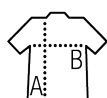

Dimensioni disponibili