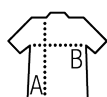

## Stile

Maniche corte  
Collo e giromaniche a righe in contrasto  
3 bottoni in tinta  
Taglio aderente  
Tagliata e cucita  
Fondo del capo dritto con spacchi laterali  
Bottone di ricambio cucito all'interno

## Dimensioni disponibili

Dimensioni	S	M	L	XL	XXL	3XL
A/B	70/49	72/52	74/55	76/58	79/61	82/64

Indicare la taglia desiderata

Il colore della maglietta è grigio sia da uomo che da donna con i seguenti loghi ricamati sulle maniche